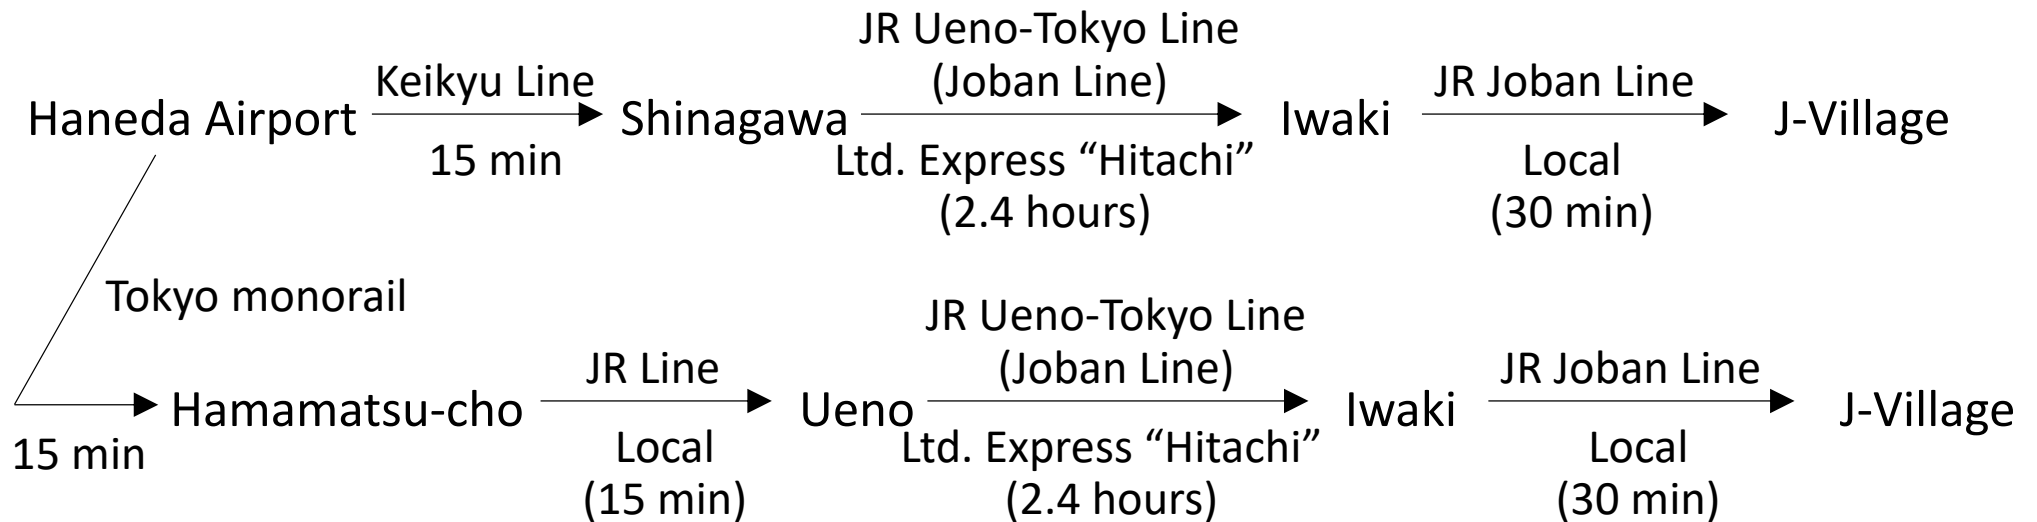

## From Haneda Airport to J-Village station

### From J-Village station

Station	Hitachi 16	Hitachi 18	Hitachi 22	Hitachi 26	Hitachi 28	Hitachi 30	
J-Village Jヴィレッジ	12:50		15:00	17:16	18:20	19:40	21:14
Iwaki (arriving) いわき(着)	13:17		15:28	17:46	18:48	19:45 (Hirono)	21:43
Iwaki (departing) いわき(発)	13:23	14:18	16:18	18:17	19:18	19:57 (Hirono)	
Ueno 上野	15:35	16:36	18:37	20:36	21:37	22:37	
Tokyo 東京	15:42	16:43	18:43	20:42	21:44	22:44	
Shinagawa 品川	15:51	16:51	18:52	20:53	21:54	22:52	