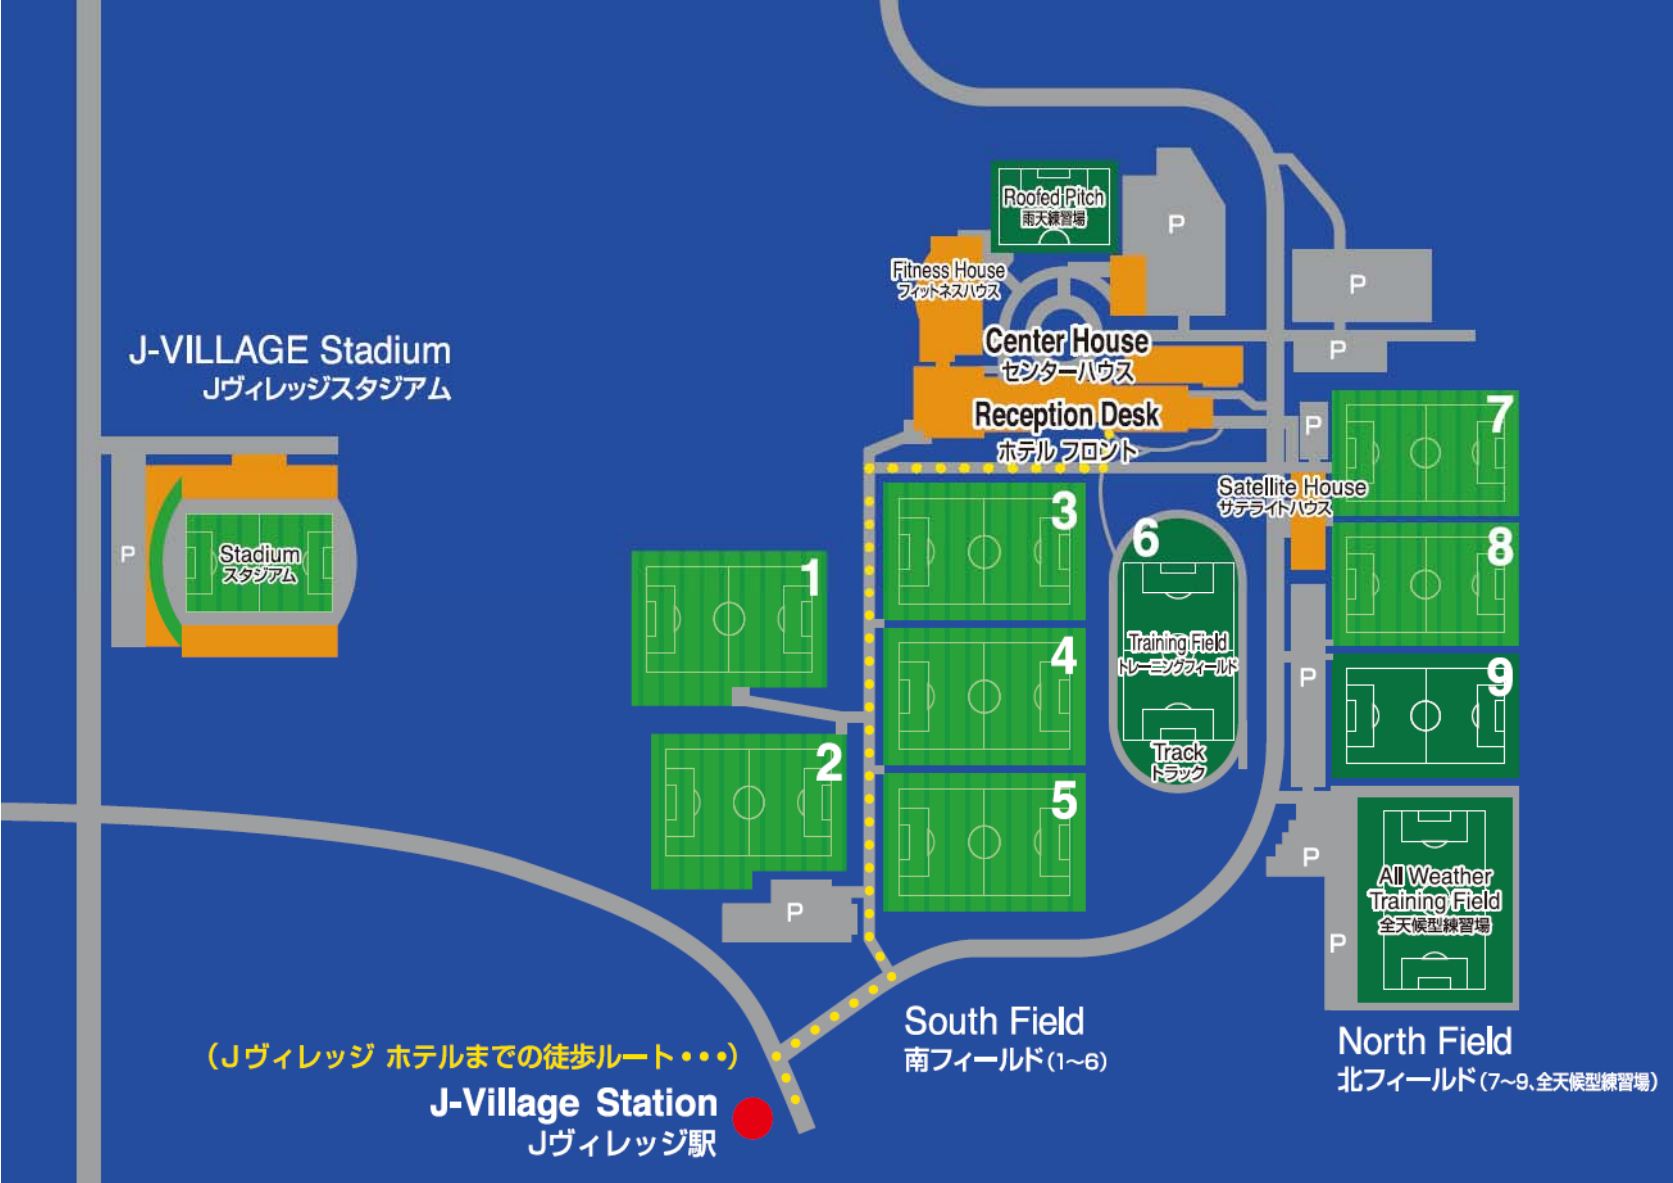

## Timetable of JR Joban Line Ltd. Express "Hitachi" and local line

[JR Line] <https://www.jreast.co.jp/multi/index.html>

### To J-Village station

Station		Hitachi 1	Hitachi 5	Hitachi 7	Hitachi 11	Hitachi 13	Hitachi 15
Shinagawa 品川		6:45	8:43	9:45	11:45	12:45	13:45
Tokyo 東京		6:53	8:53	9:53	11:53	12:53	13:53
Ueno 上野		7:00	9:00	10:00	12:00	13:00	14:00
Iwaki (arriving) いわき(着)		9:18	11:24	12:07	14:09	15:13	16:11
Iwaki (departing) いわき(発)	7:51	9:24		12:14		15:21	17:17
J-Village Jヴィレッジ	8:17	9:49		12:42		15:47	17:44

### From J-Village station

Station	Hitachi 16	Hitachi 18	Hitachi 22	Hitachi 26	Hitachi 28	Hitachi 30	
J-Village Jヴィレッジ	12:50		15:00	17:16	18:20	19:40	21:14
Iwaki (arriving) いわき(着)	13:17		15:28	17:46	18:48	19:45 (Hirono)	21:43
Iwaki (departing) いわき(発)	13:23	14:18	16:18	18:17	19:18	19:57 (Hirono)	
Ueno 上野	15:35	16:36	18:37	20:36	21:37	22:37	
Tokyo 東京	15:42	16:43	18:43	20:42	21:44	22:44	
Shinagawa 品川	15:51	16:51	18:52	20:53	21:54	22:52	

J-VILLAGE Stadium  
Jヴィレッジスタジアム

(Jヴィレッジ ホテルまでの徒歩ルート・・・)

J-Village Station  
Jヴィレッジ駅

South Field  
南フィールド (1~6)

North Field  
北フィールド (7~9, 全天候型練習場)